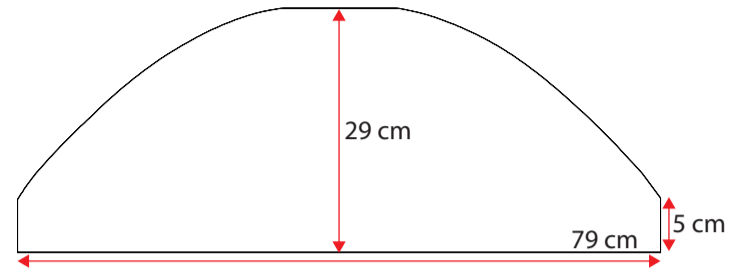

481003078
Knaus Südwind 98 til 2003