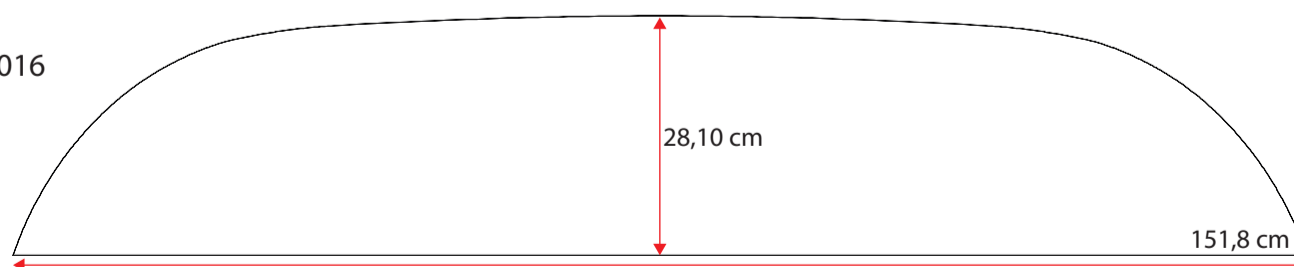

481104110
Wheel arch cover. Double Knaus 2015-/Weinsberg 2016-

481004109
Double Bailey Alutech 2015/2016