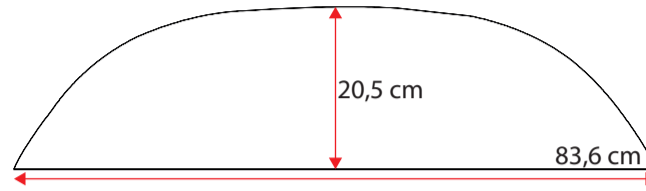

481003016

Single Kabe op til 2004