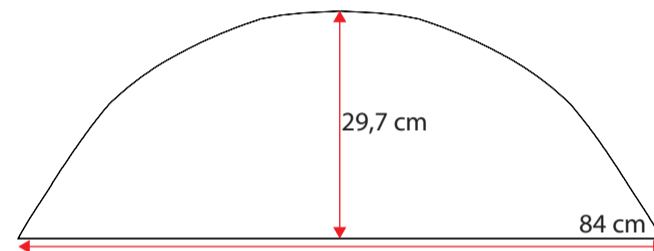

481004122
Single Knaus 2015-/Weinsberg 2016-