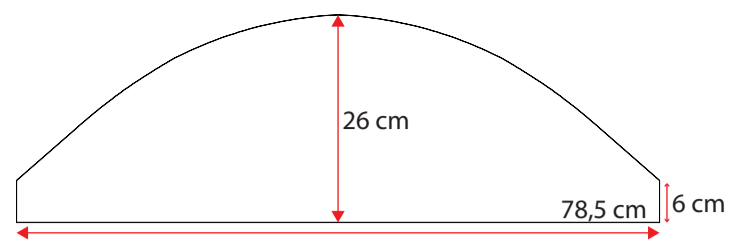

481004119
Single Carado 2016