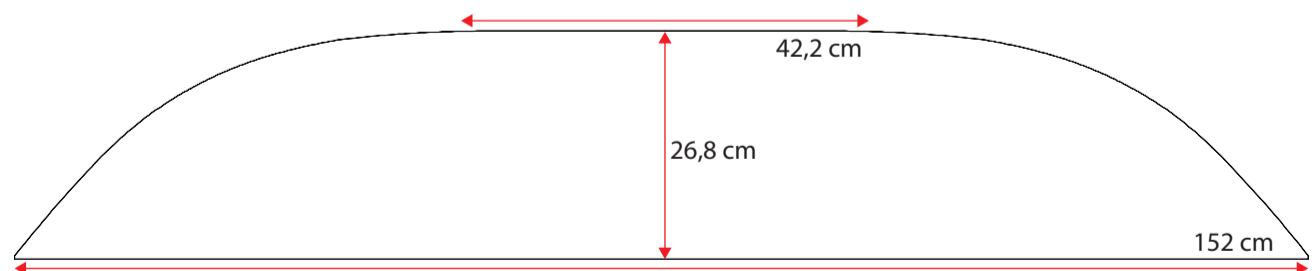

481004124
Wheel arch cover. Single Hymer nova 2017-

481004117
Double Kabe 2016