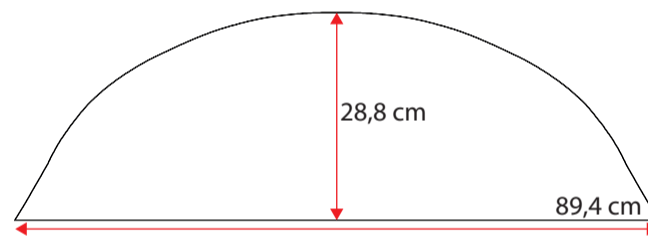

481004115
Single Hobby Premium 2016