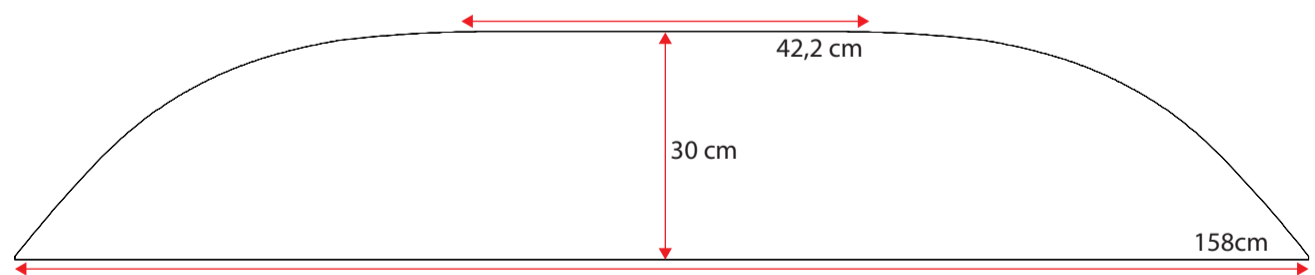

481004132

Double Kabe 2017