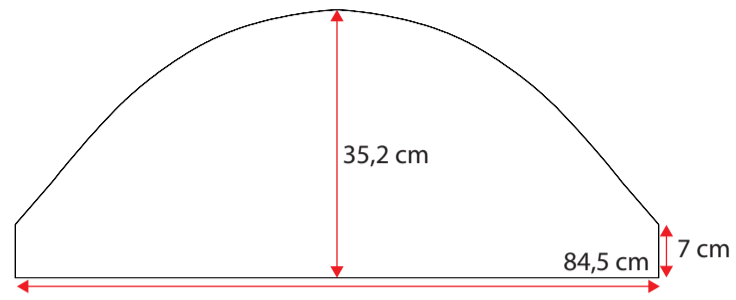

481004120
Single LMC 2016