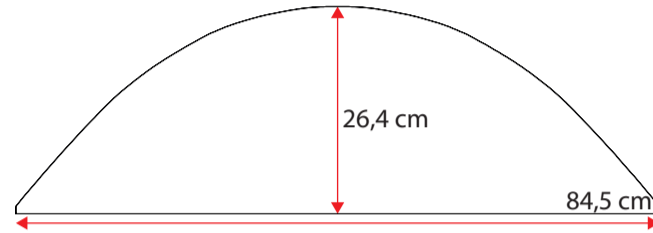

481004015
Kabe 2005 - 2010 (Stram men ok)