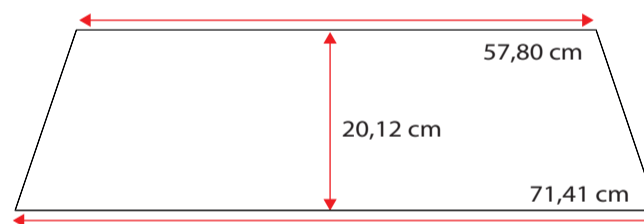

481004065
Wheel arch cover. single Knaus Sport 2005