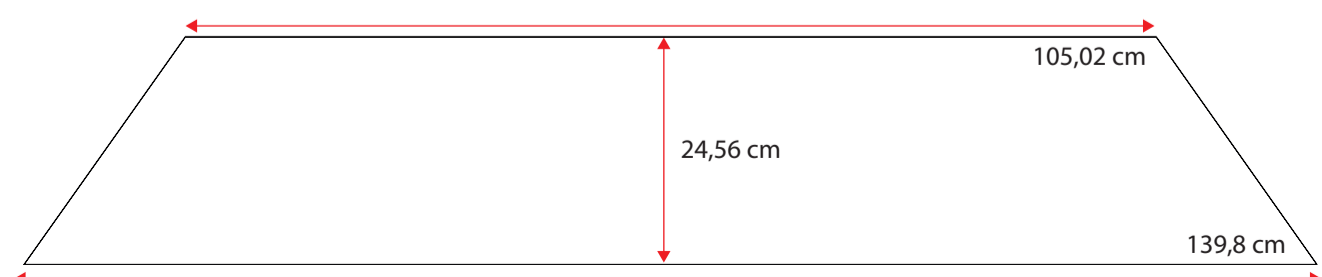

481004026
Wheel arch cover. double Knaus