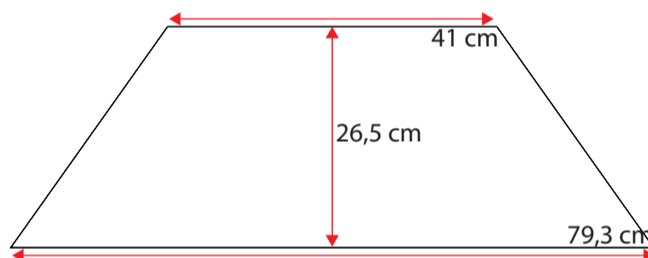

481004098

Fendt 2012