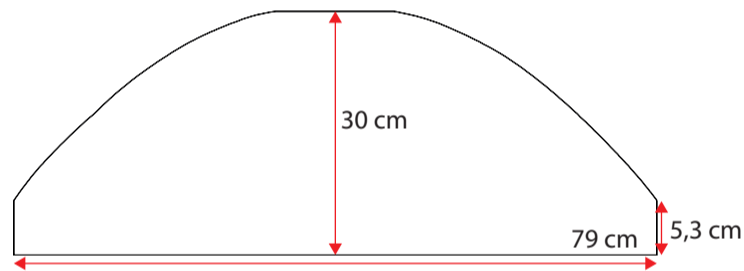

481003036

Tabbert op til 97
Eifelland 98
Wilk + Knaus Sport 2009 + 2007