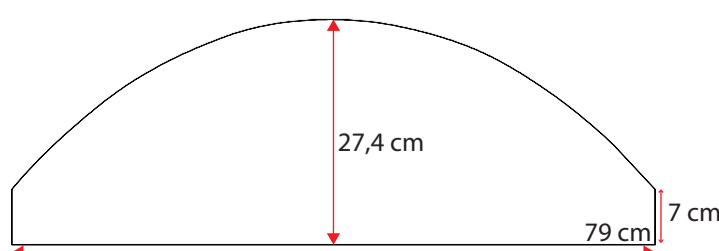

481002062

Hymer 2002 og frem
Hymer Boogie (brug to stk)
Carado 2012
Sunlight 2012