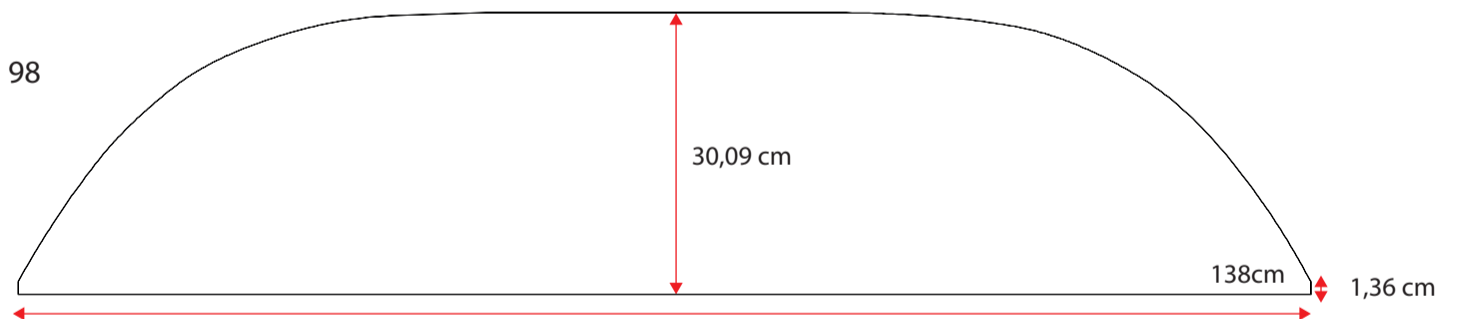

481003046

Wheel arch cover. double Tabbert>97,Eifelland 98