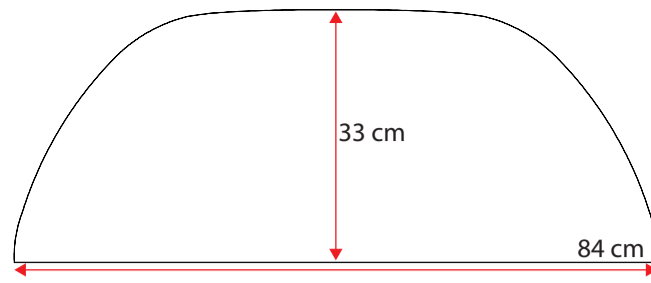

481004102
Bailey Alutech 2012