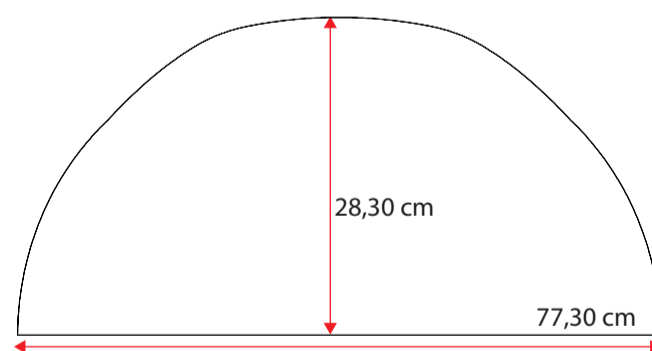

481004119
Single Carado 2016

481004120
Single LMC 2016

481004122
Single Knaus 2015-/Weinsberg 2016-

481004123
Doubel Tabbert 2016