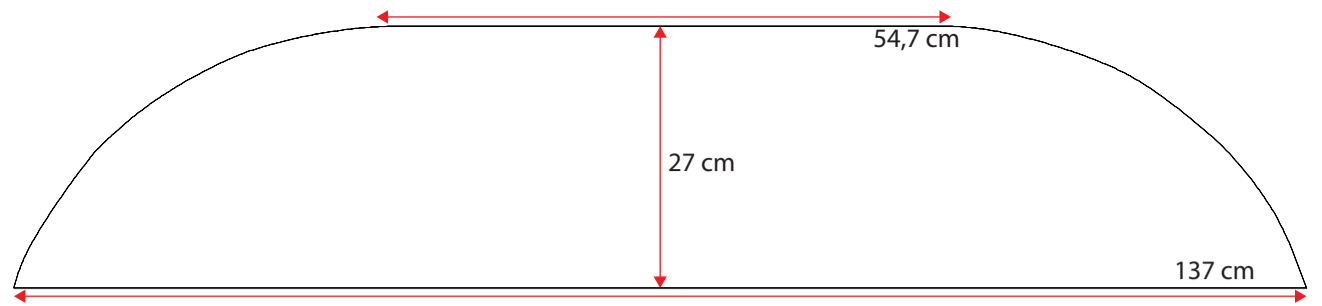

481003068
Tabbert 98 og frem