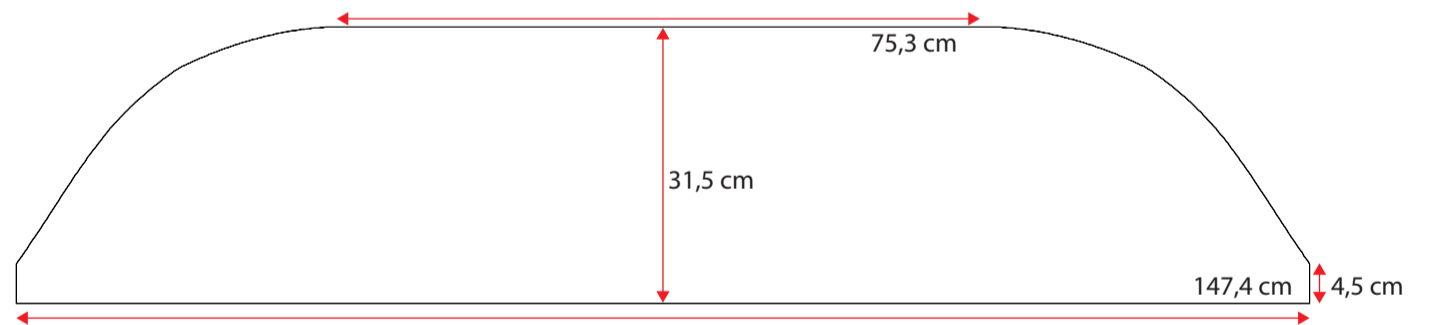

481004116
Double LMC 2016-