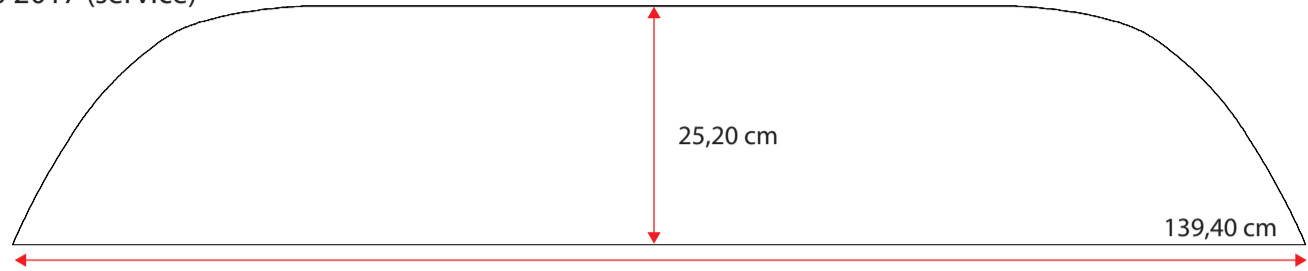

481004127

Wheel arch cover. Double Eriba Nova S 690 2017 (service)