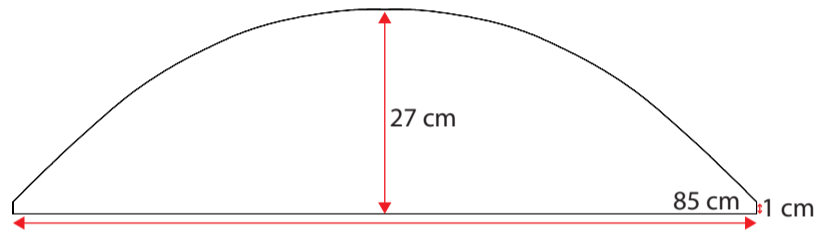

481004105
Kabe 2013