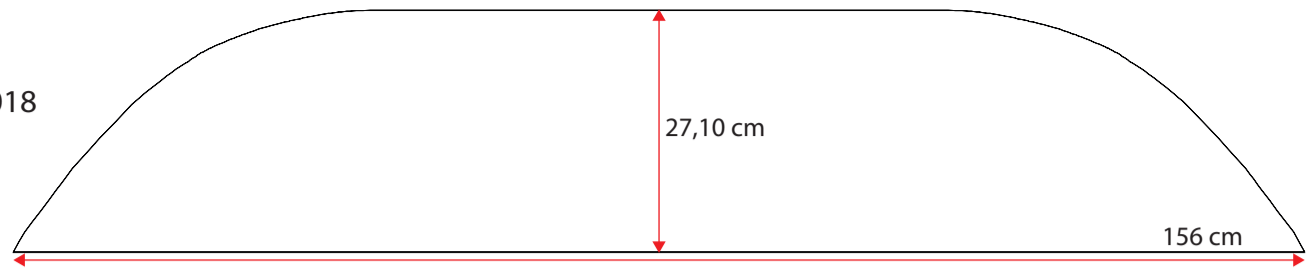

481004134

Wheel arch cover. double Kabe Royal 2018