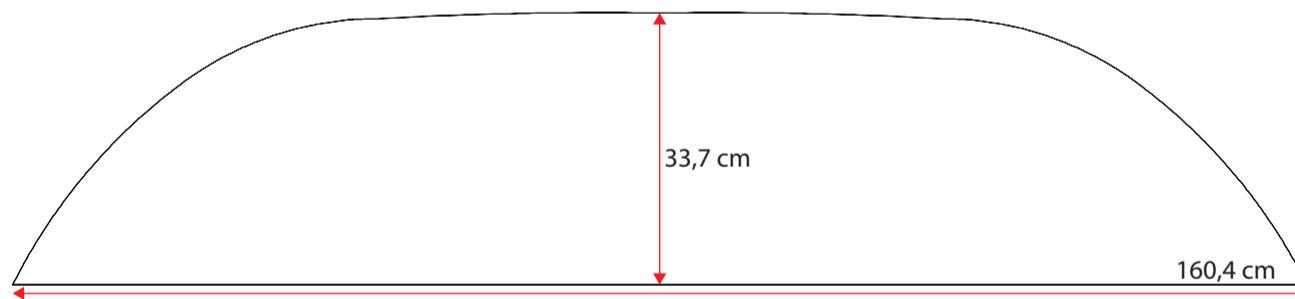

481004107
Bailey Alutech 2015 Boogie