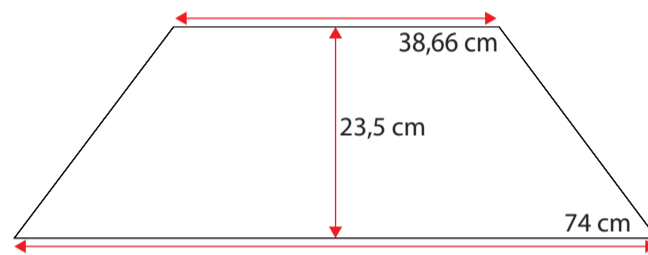

481004016
Knaus
Fendt 2005 til 2008
Wilk Silver Star 2005 og frem

Adria Classica fra 2009