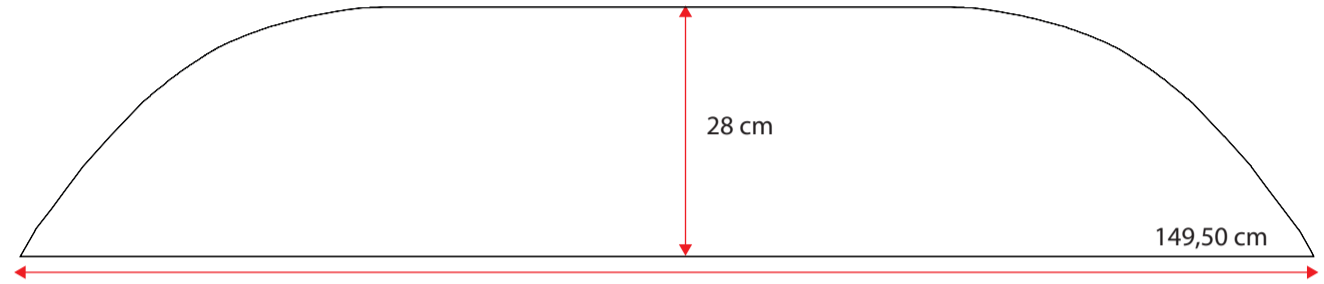

481004104
Wheel arch cover. Double Kabe 2013 (service)