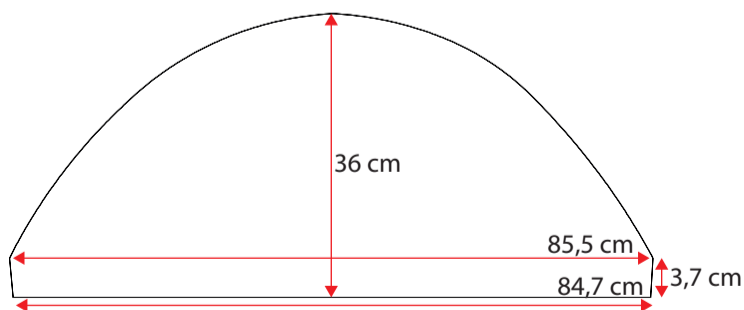

481004100

LMC 2012
Hymer Exiting 2014