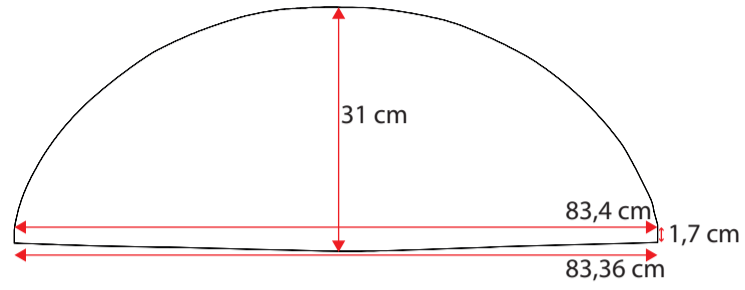

481004112
Tabbert/ Jeunesse 2016
Tabbert pop 2017,2018
Hymer Exiting 2018
Bürstner: Premioplus 2018,Aversoplus 2018,Premio/Averso 2018;
Defhlefs: Normad 2018,Camper, C'Joy,N'Joy;
LMC 2018