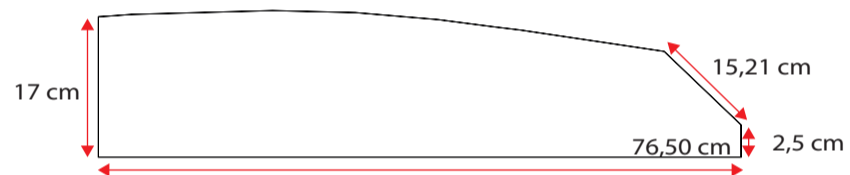

481004064
Wheel arch cover. single Bürstner/Ventana 2003/04
med trykknapper