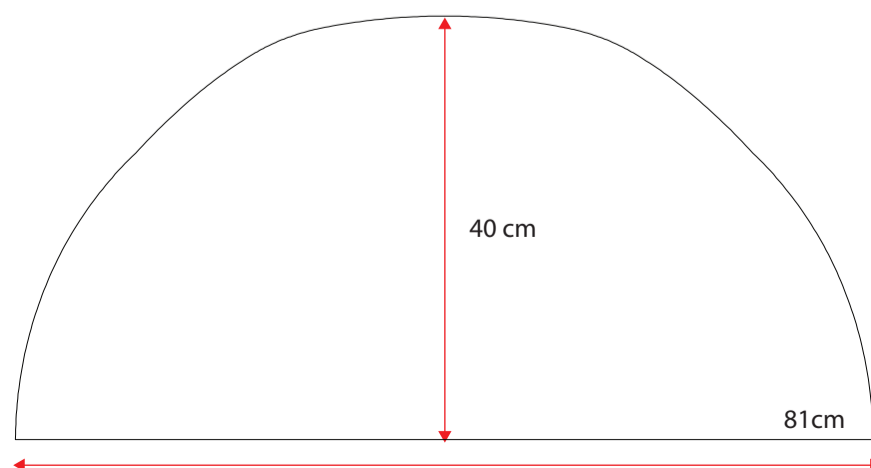

481004133

Wheel arch cover Single Hymer Feeling 2017