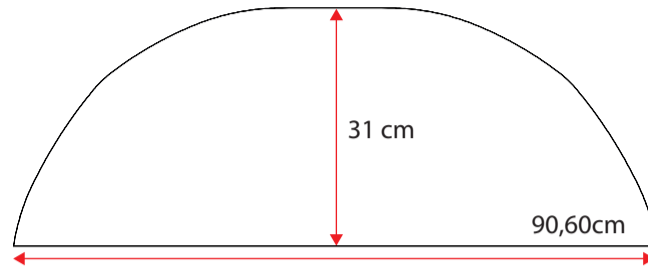

481004135

Wheel arch cover. Single Kabe Imperial-Royal 2018