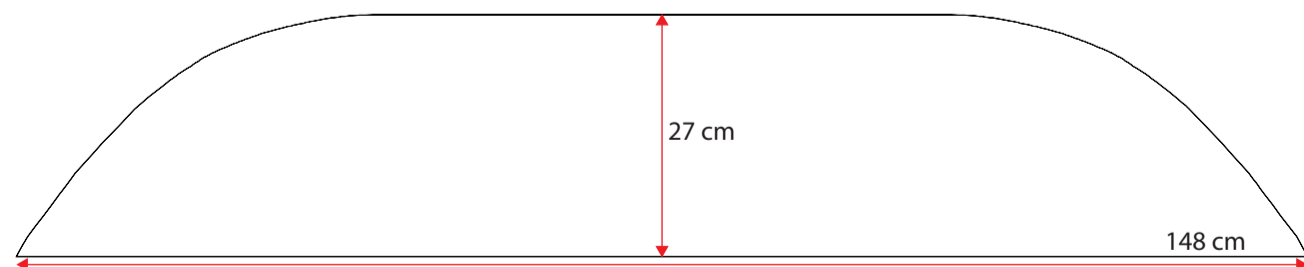

481004025
Kabe 2005