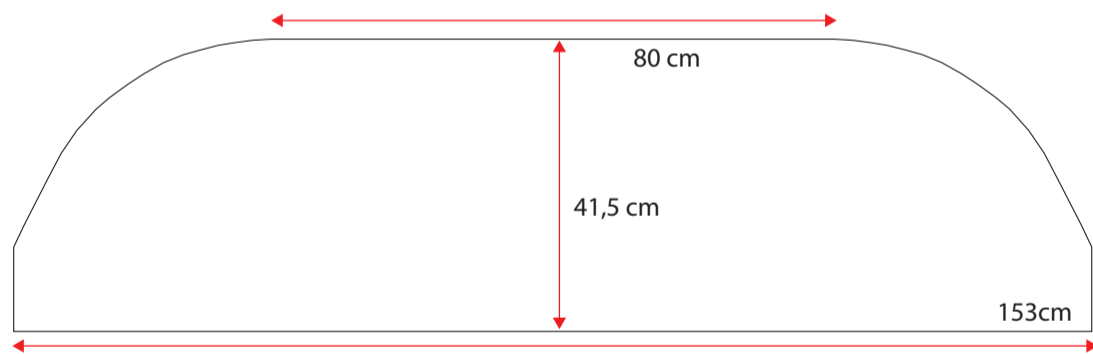

481004131

Wheel arch cover double Polar 2015-2017