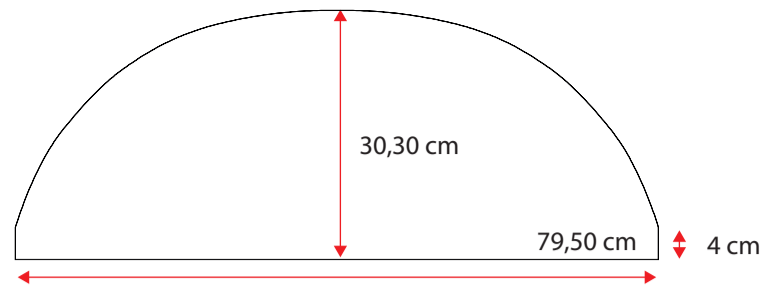

481004126

Wheel arch cover. Single Bürstner Averso Premio 2016