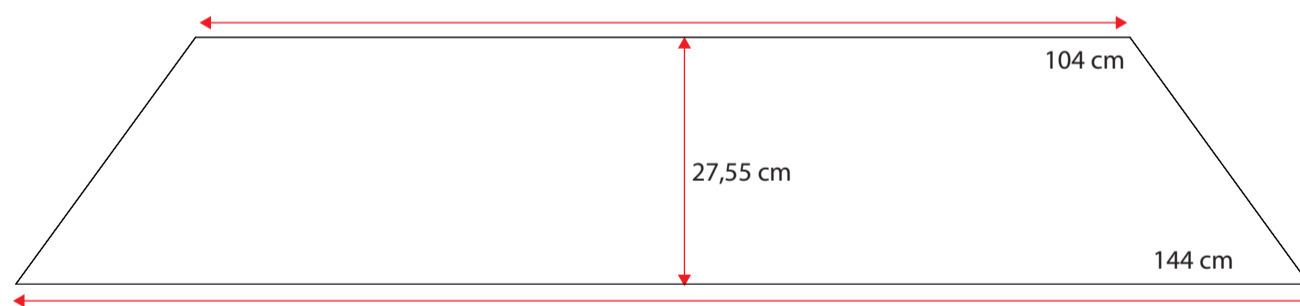

481004099

Wheel arch cover. Double Fendt 2012 (service)