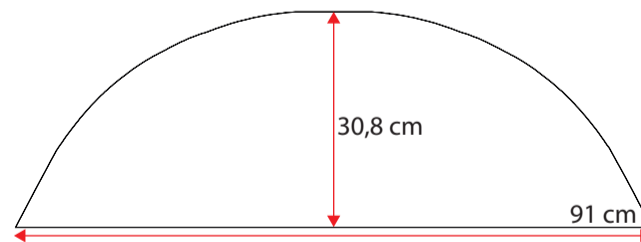

481004108
Kabe 2015