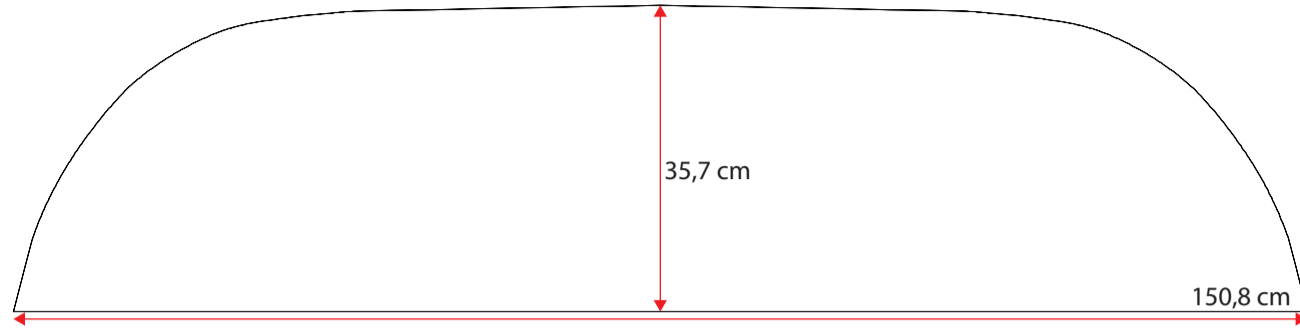

481004103
Bailey Alutech 2012