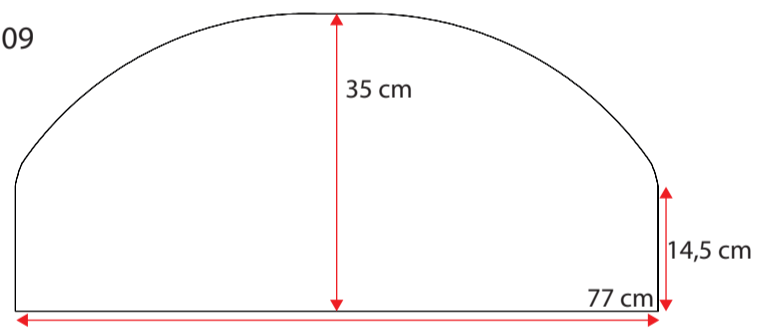

481004040

Adria rund m/3 trykknapper, Adora + Adiva 2004 og frem - 2009
evt. 4016 m. trykknapper alternativt