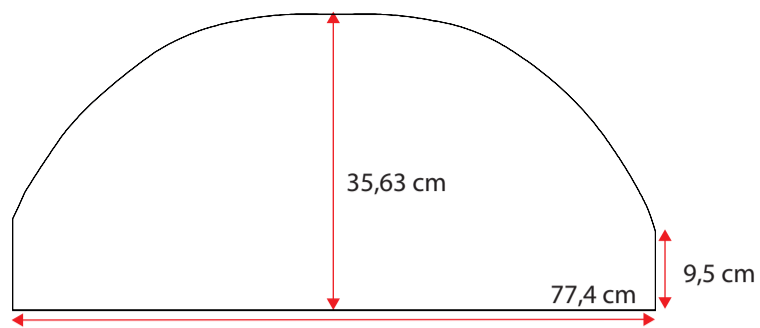

481004091

Wheel arch cover single Adria Adora 2008 (service)
med trykknapper