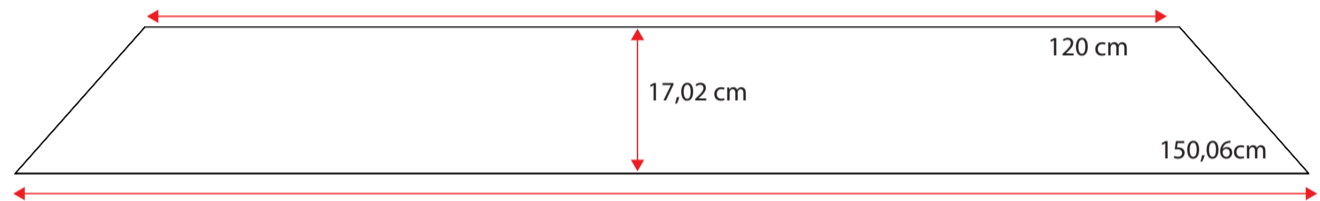

481004039

Wheel arch cover. double Adria 17cm