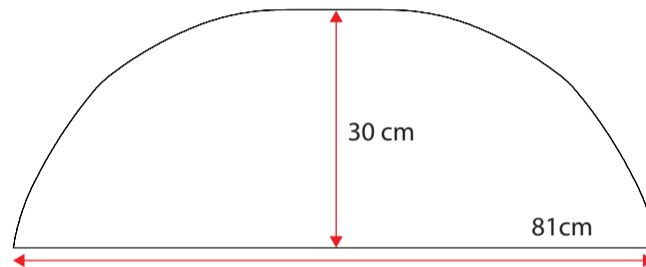

481004129

Wheel arch cover. Single Hymer exiting 2017