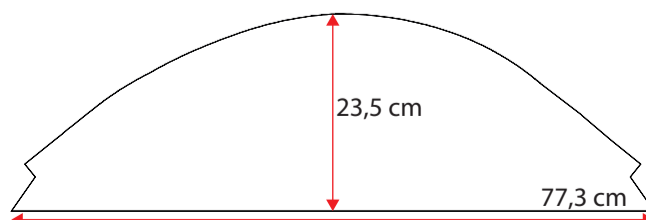

481004101

Hobby Premium 2011 + 2012