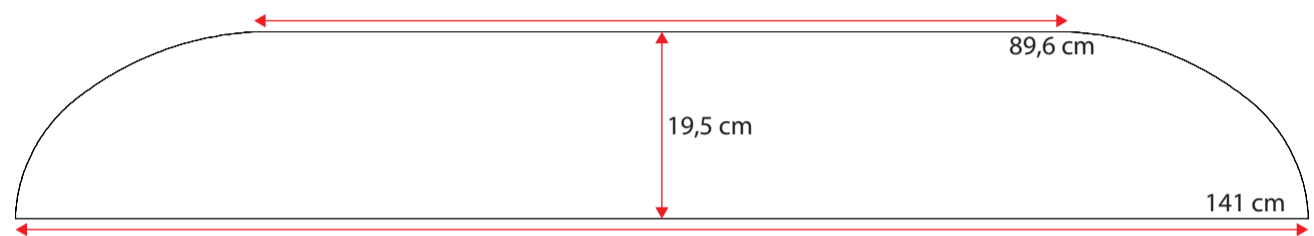

481003026

Double Kabe op til 2004