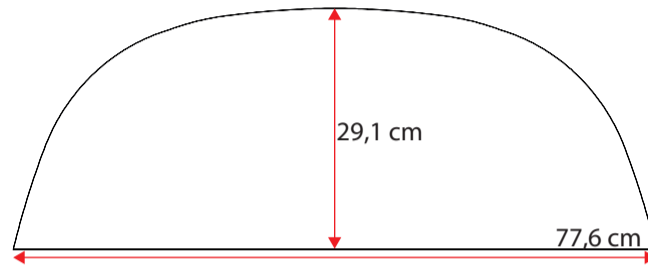

481004113
Single Fendt 2016-