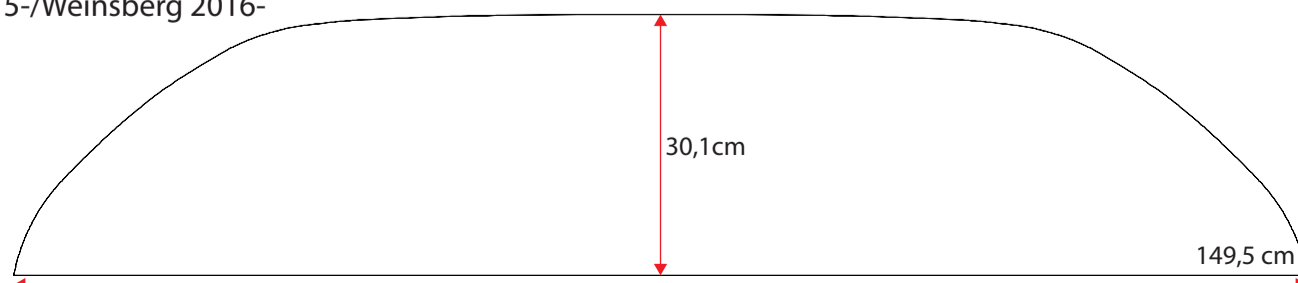

481104110
Wheel arch cover. Double Knaus 2015-/Weinsberg 2016-