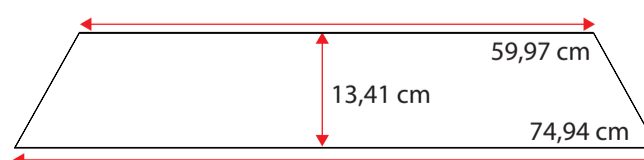

481004049

Wheel arch cover. single Bürstner 98> (service)