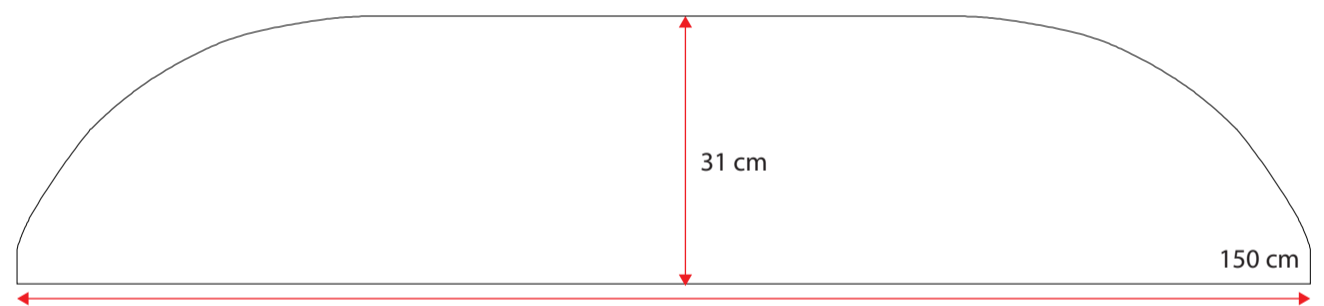

481004123
Doubel Tabbert 2016