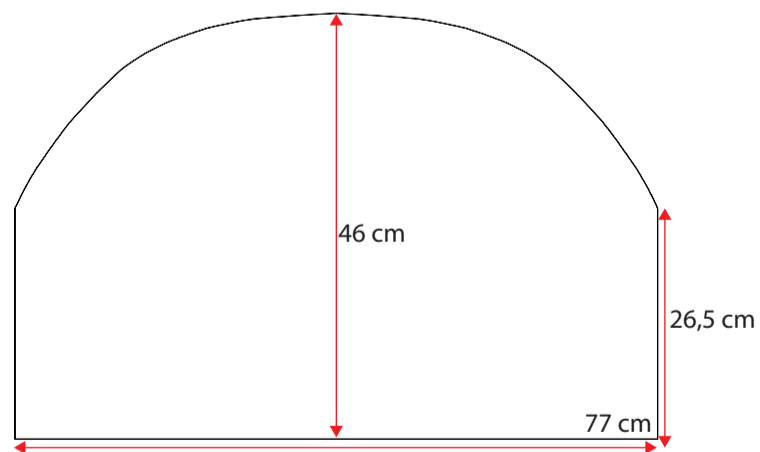

481004046

Hobby DE m. pind
Hobby 2006 og frem
Hobby Premium

481004049

Wheel arch cover. single Bürstner 98> (service)