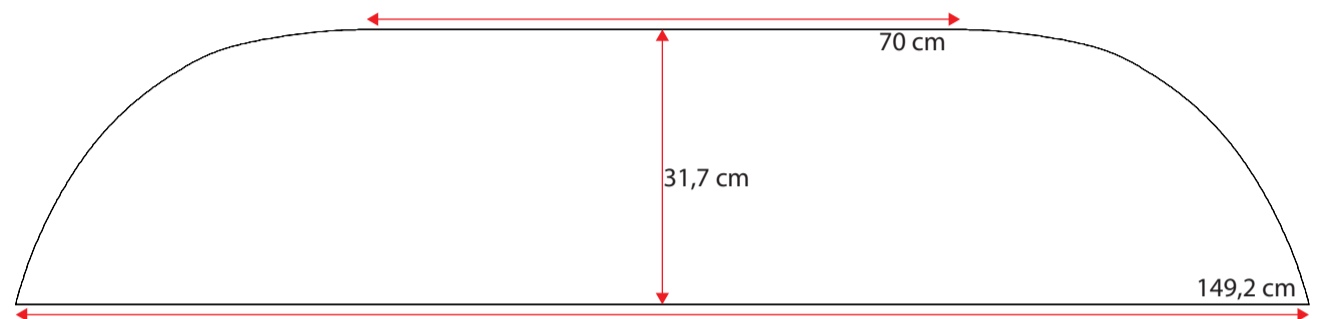

481004121
Double Dethleffs 2016-/Bürstner Averso 18-