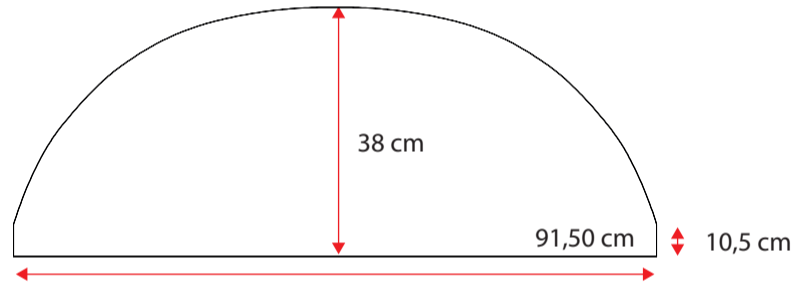

481004130

Wheel arch cover. Single Polar 2015-2017