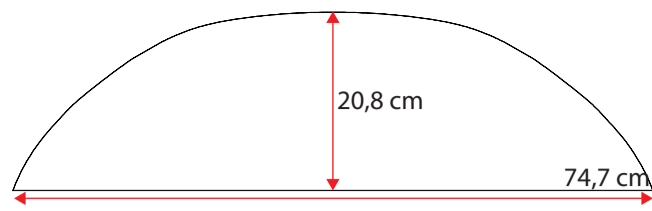

481004111
Single Hobby 2016