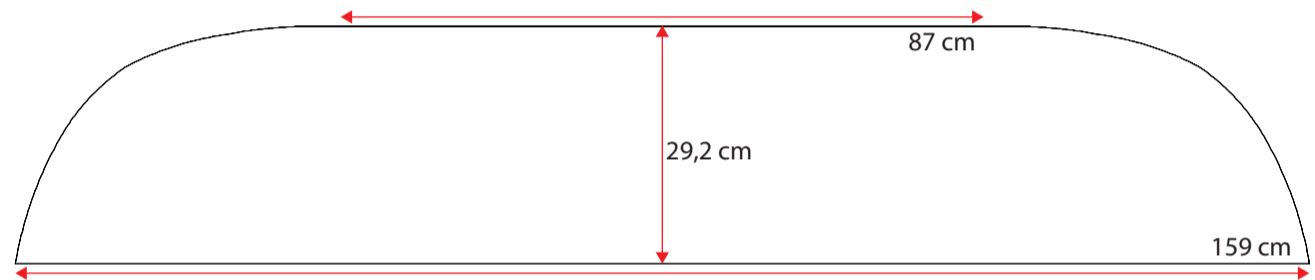

481004114
Double Fandt 2016