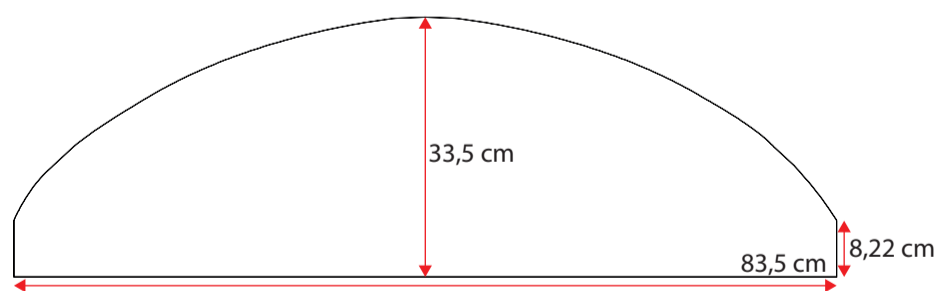

481004074
Knaus Azur, Südwind, Eurostar 2004 - 2010