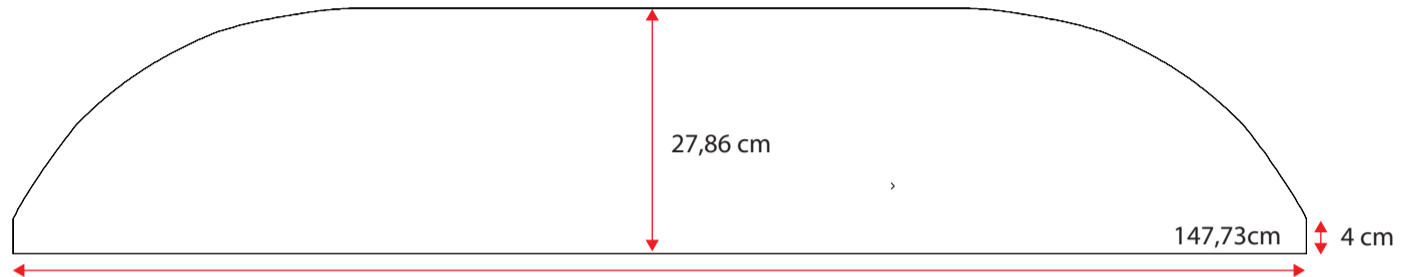

481004128

Wheel arch cover. Double Tabbert 2017