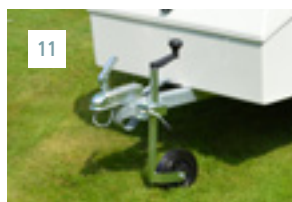

NÆSEHJUL | Giver nem håndtering og Camp-let'en manøvreres nemt på plads.