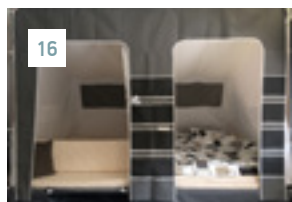

LOMMEKAPPE (2G0) | Hold system i tingene under ferien – standard i (C/P).