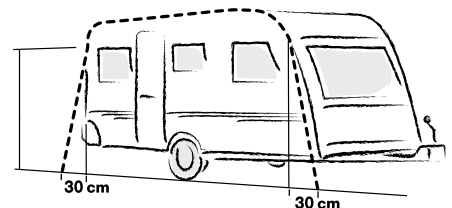

## FIND DET RIGTIGE A-MÅL OG DEN RIGTIGE PRISGRUPPE

For at finde den rigtige størrelse, skal du kende: Vognmål, årgang samt "A-mål".

Sådan finder du "A-målet" (omløbsmålet):

Campingvognen stilles plant. "A-målet" er længden fra jorden, gennem skinnen til jorden (ca. 30 cm til siden).

Det måles let med en snor (se skitsen).

For universaltelte er skinnenhøjden afgørende - her har "A-målet" ingen betydning.

PRISGRUPPE	G10	G12	G13	G14	G16	G18	G19	G20	G21	G22	G23
Isabella str.	675 (666-685)	750 (736-760)	800 (786-810)	850 (836-860)	900 (886-910)	950 (936-960)	1000 (986-1010)	1050 (1036-1060)	1100 (1086-1110)	1150 (1136-1160)	1200 (1186-1210)
	700 (686-715)	775 (761-785)	825 (811-835)	875 (861-885)	915 (Special)	962 (Special)	1025 (1011-1035)	1075 (1061-1085)	1125 (1111-1135)	1175 (1161-1185)	1225 (1211-1235)
	725 (716-735)				925 (911-935)	975 (961-985)					
					940 (Special)	989 (Special)					