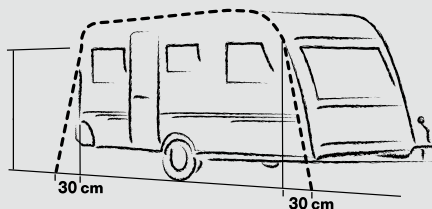

ISABELLA-FIBERTEX	MÅL	PRIS
GroundCover™	2 m x 18 m (36 m²)	598,-
ComfortCarpet™	1,5 m x 15 m (22,5 m²)	998,-
IsabellaFloor™	49 cm x 49 cm	Pr. stk. 62,-

FIND DET RIGTIGE A-MÅL OG DEN RIGTIGE PRISGRUPPE

For at finde den rigtige størrelse, skal du kende: Vognmål, årgang samt "A-mål".

Sådan finder du "A-målet" (omløbsmålet):

Campingvognen stilles plant. "A-målet" er længden fra jorden, gennem skinnen til jorden (ca. 30 cm til siden). Det måles let med en snor (se skitsen).

For universaltelte er skinnerhøjden afgørende - her har "A-målet" ingen betydning.

PRISGRUPPE	G10	G12	G13	G14	G16	G18	G19	G20	G21	G22	G23
Isabella str. (A-mål)	675	750	800	850	900	950	1000	1050	1100	1150	1200
Dækker omløbsmål fra-til (666-685)	(666-685)	(736-760)	(786-810)	(836-860)	(886-910)	(936-960)	(986-1010)	(1036-1060)	(1086-1110)	(1136-1160)	(1186-1210)
Isabella str. (A-mål)	700	775	825	875	915	962	1025	1075	1125	1175	1225
Dækker omløbsmål fra-til (686-715)	(686-715)	(761-785)	(811-835)	(861-885)	(Special)	(Special)	(1011-1035)	(1061-1085)	(1111-1135)	(1161-1185)	(1211-1235)
Isabella str. (A-mål)	725				925	975					
Dækker omløbsmål fra-til (716-735)	(716-735)				(911-935)	(961-985)					
Isabella str. (A-mål)					940	989					
Dækker omløbsmål fra-til					(Special)	(Special)					

Alle priser er i DKK, incl. 25% moms, excl. levering og montering. Ret til prisændringer forbeholdes. Der tages ligeledes forbehold for eventuelle trykfejl.