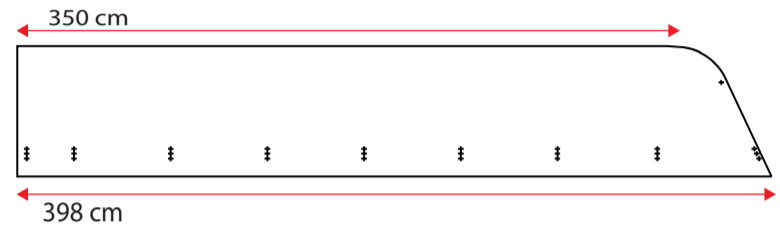

472000102
Draught Skirt 3,5 M G10-12

472000132
Draught Skirt, 4 M G13

472000142
Draught Skirt, 4,5 M G14

472000152
Draught Skirt, 4,8 m G15-16

472000182
Draught Skirt, 5,5 m G18-19

472000202
Draught Skirt, 6,5 m G20 - 21

472000222
Draught Skirt, 7,0 m G22

472000232

Draught Skirt, 7,5 m G23

472002653

Draught Skirt Kabe Smaragd/Safir (Service)

473000001

Draught Skirt Tabbert Jeunesse 760 cm 2016 -

473000006

Draught Skirt Fendt 760 cm 2016 -

473000016

Draught Skirt Tabbert/ Fandt 585 cm

473000021

Draught Skirt Tabbert/ Jeunesse 615 cm (Service)

473000026

Draught Skirt Tabbert/Fendt 615 cm

473000031